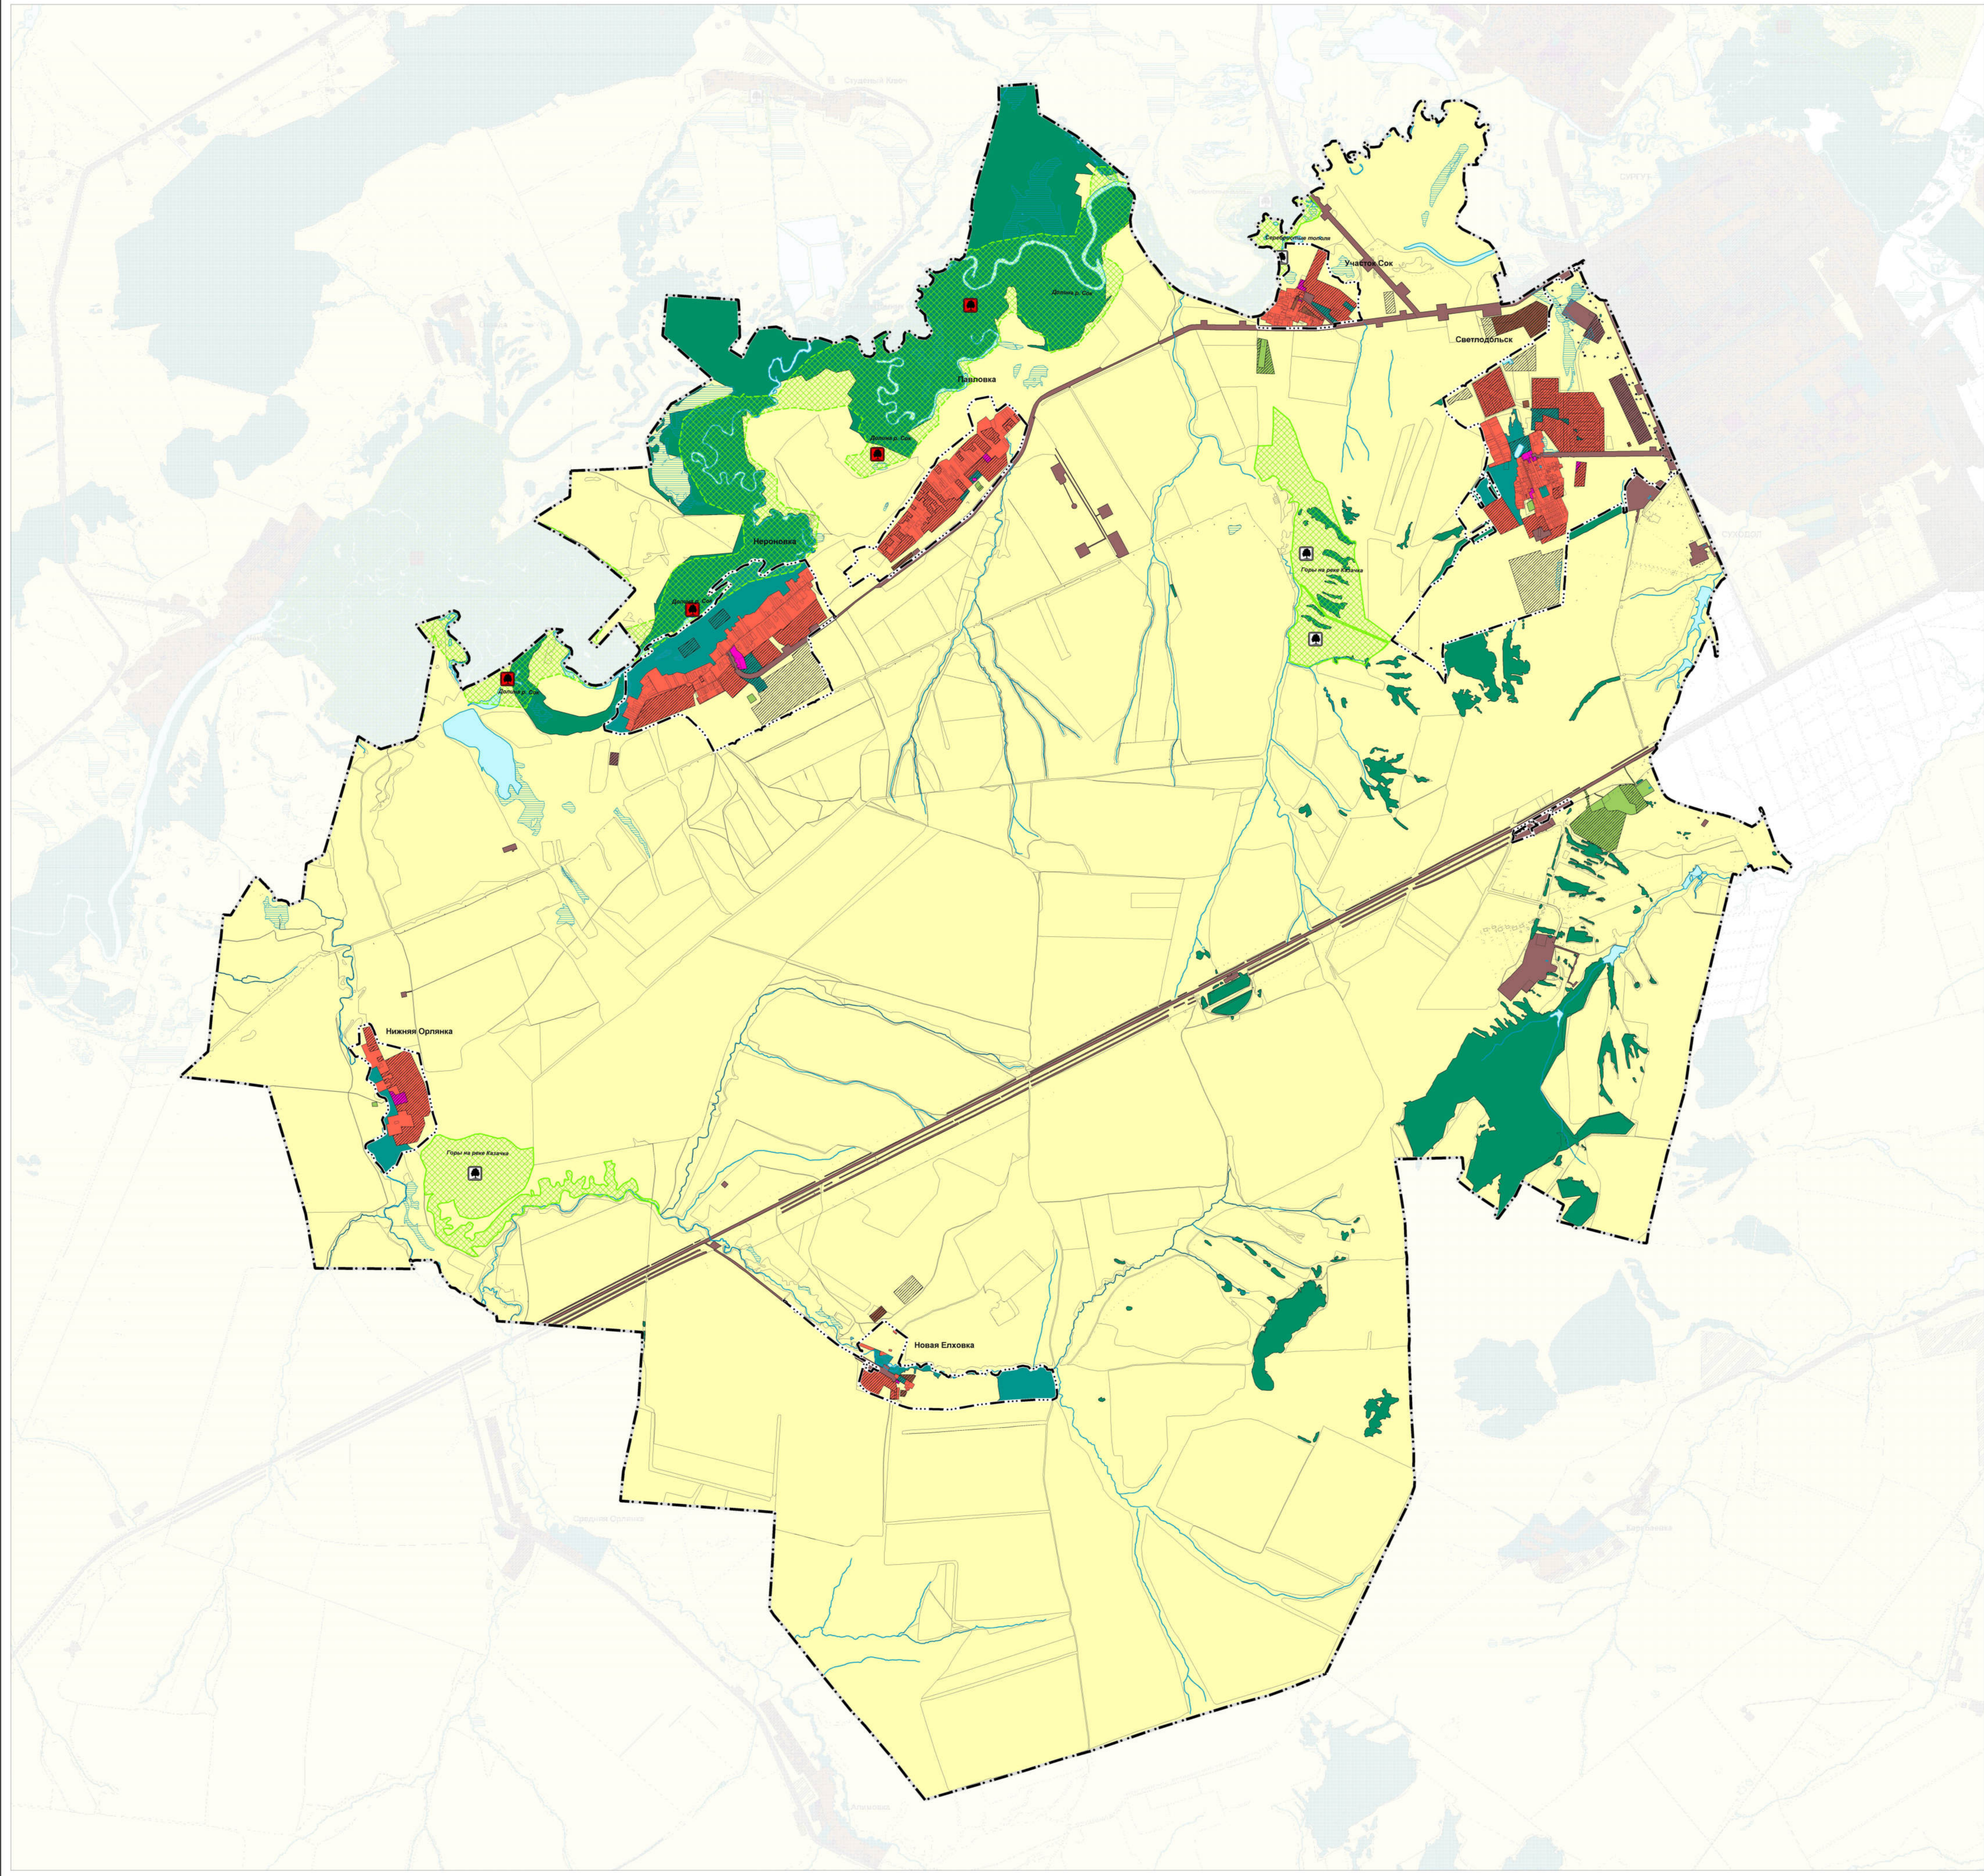

Карта границ населенных пунктов, входящих в состав сельского поселения Светлодольск муниципального района Сергиевский Самарской области

Условные обозначения

	Директор института	Владимир В.Д.	
	Зам. директора по тех. информатике	Власов И.В.	
	Начальник отдела ГИС и картографии	Игуменина М.А.	
Объект:	Проект изменений в генеральный план сельского поселения Светлодольск муниципального района Сергиевский Самарской области		
2022 г.	Заказчик: Администрация сельского поселения Светлодольск муниципального района Сергиевский Самарской области	Исполнитель: ООО «ТерраГеоИнформатика»	Лист №2 из 2